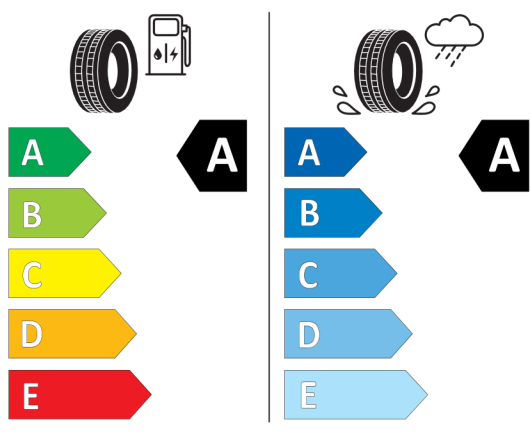

KONFIGURACJA DACIA Nowy JOGGER

Data utworzenia: 29 / 05 / 2023

Niezmierzona konfiguracja przód/tył

Continental 0358181

205/60 R 16 92 H C1