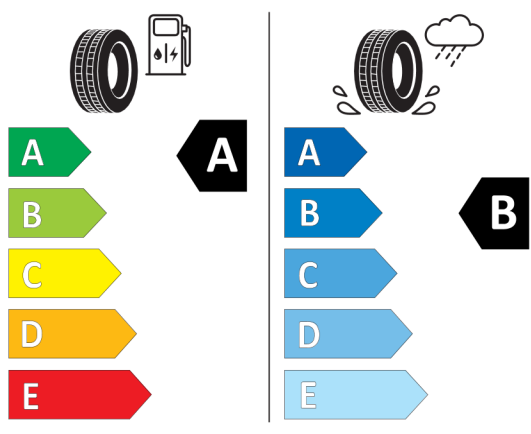

KONFIGURACJA DACIA SANDERO

Data utworzenia: 22 / 06 / 2023

Niezmienne położenie przód/tył

Hankook 1025238

205/60R16 92 H C1

Continental 0358181

205/60 R 16 92 H C1

2020/740