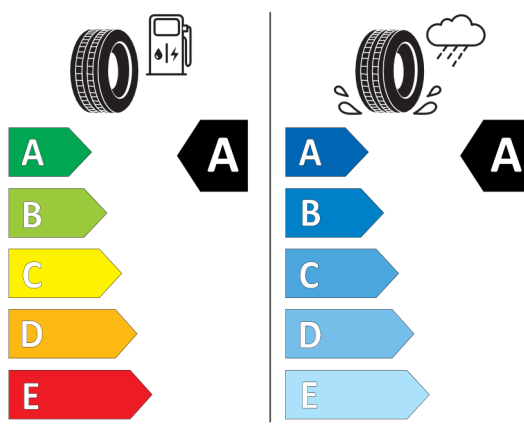

KONFIGURACJA DACIA SANDERO

Data utworzenia: 22 / 06 / 2023

Niezmienne położenie przód/tył

Hankook 1025238

205/60R16 92 H C1

Continental 0358181

205/60 R 16 92 H C1

2020/740