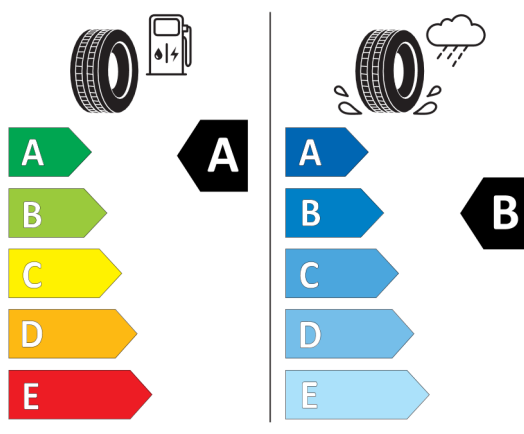

Data utworzenia: 07 / 09 / 2023

Niezmienne położenie przód/tył

Continental 0358181

205/60 R 16 92 H C1

Hankook 1025238

205/60R16 92 H C1

2020/740

2020/740

*W związku ze specyfiką procesu produkcyjnego wybranego modelu, pokazujemy etykiety wszystkich opon możliwych do zamontowania.