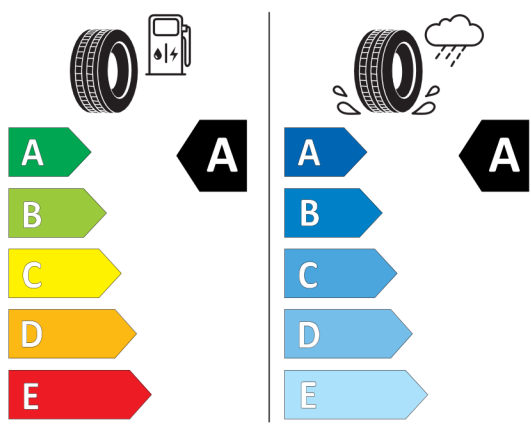

KONFIGURACJA DACIA SANDERO

Data utworzenia: 07 / 09 / 2023

Niezmienne położenie przód/tył

Continental 0358181

205/60 R 16 92 H C1