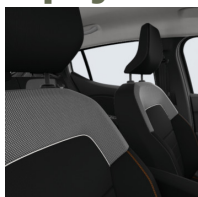

Rodzaj paliwa: benzyna + LPG

Rodzaj skrzyni biegów: manualna

KONFIGURACJA DACIA SANDERO

Data utworzenia: 07 / 09 / 2023

Opcje i akcesoria

Tapicerka tapicerka materiałowa w kolorze czarnym z geometrycznymi wzorami po bokach, pomarańczowymi przeszyci

Kolor biel alpejska

Opony stalowe obręcze kół typu Flexwheel 16" - wzór SARIA z logiem Stepway

Wyposażenie skonfigurowanego pojazdu

Wygląd
lusterka boczne w kolorze czarnym błyszczącym
modułowe relingi dachowe
stalowe obręcze kół 16"
elektryczne lusterka boczne z funkcją rozmrażania, z czujnikiem temperatury

stalowe obręcze kół typu Flexwheel 16" - wzór SARIA z logiem Stepway

Multimedia
komputer pokładowy
zestaw wskaźników TFT 3,5"

KONFIGURACJA DACIA SANDERO

Data utworzenia: 07 / 09 / 2023

system multimedialny Media Display 8"
(replikacja smartfona, radio DAB, 4 głośniki,
Bluetooth, 1xUSB)