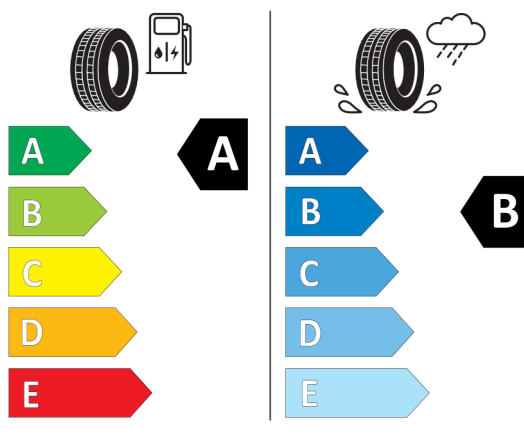

KONFIGURACJA DACIA DUSTER

Data utworzenia: 07 / 05 / 2024

Nieodróżnicowane położenie przód/tył

Continental 0311800

215/60 R 17 96 H C1

BRIDGESTONE 21941

215/60 R17 96 H C1

2020/740