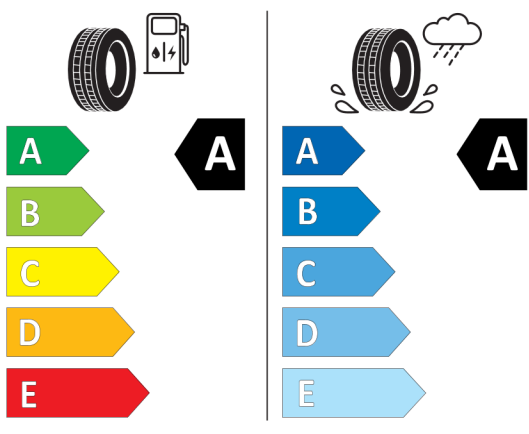

KONFIGURACJA DACIA DUSTER

Data utworzenia: 07 / 05 / 2024

Nieodróżnicowane położenie przód/tył

Continental 0311800

215/60 R 17 96 H C1

BRIDGESTONE 21941

215/60 R17 96 H C1

2020/740