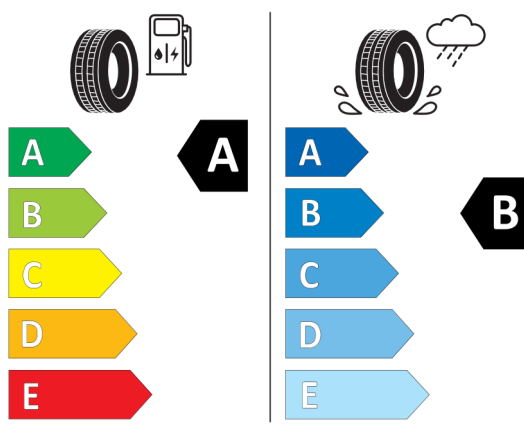

## KONFIGURACJA DACIA SANDERO

Data utworzenia: 08 / 11 / 2023

### Niezmierzony układ przód/tył

**Continental** 0358181

205/60 R 16 92 H C1

**Hankook** 1025238

205/60R16 92 H C1

2020/740

2020/740

\*W związku ze specyfiką procesu produkcyjnego wybranego modelu, pokazujemy etykiety wszystkich opon możliwych do zamontowania.