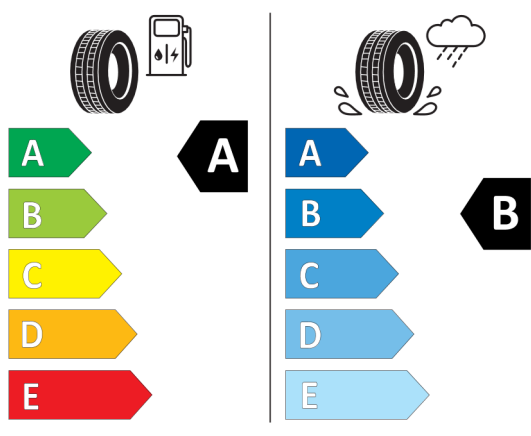

KONFIGURACJA DACIA SANDERO

Data utworzenia: 13 / 05 / 2024

Nieodróżnicowane położenie przód/tył

Continental 0358181

205/60 R 16 92 H C1

Hankook 1025238

205/60R16 92 H C1

2020/740