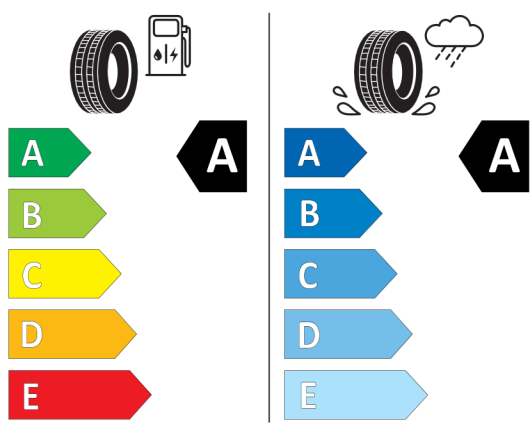

KONFIGURACJA DACIA SANDERO

Data utworzenia: 13 / 05 / 2024

Nieodróżnicowane położenie przód/tył

Continental 0358181

205/60 R 16 92 H C1

Hankook 1025238

205/60R16 92 H C1

2020/740