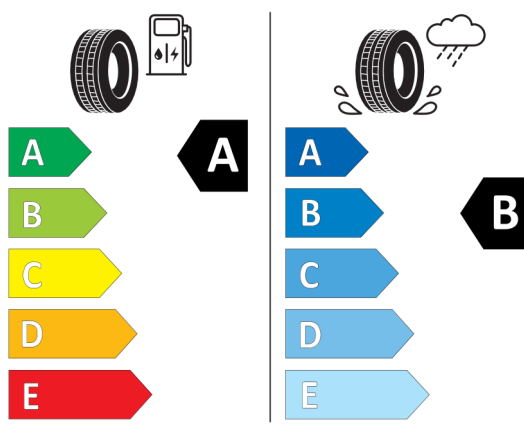

## KONFIGURACJA DACIA SANDERO

Data utworzenia: 10 / 01 / 2024

### Niezmierzony układ przód/tył

Continental 0358181

205/60 R 16 92 H C1

Hankook 1025238

205/60R16 92 H C1

2020/740

2020/740

\*W związku ze specyfiką procesu produkcyjnego wybranego modelu, pokazujemy etykiety wszystkich opon możliwych do zamontowania.