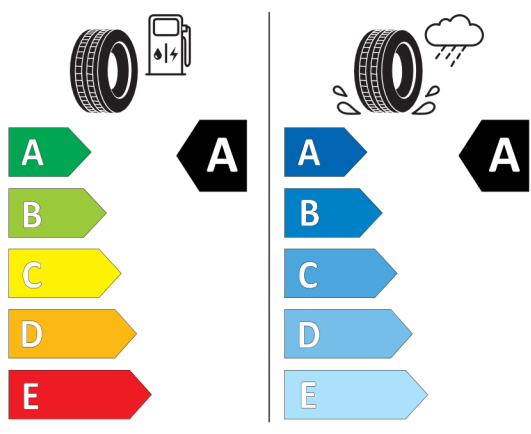

KONFIGURACJA DACIA SANDERO

Data utworzenia: 10 / 01 / 2024

Niezmierzony układ przód/tył

Continental 0358181

205/60 R 16 92 H C1