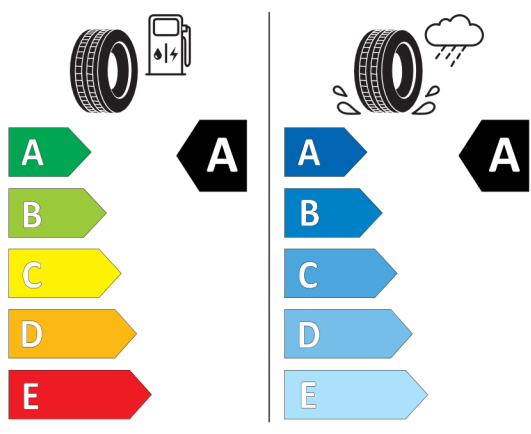

KONFIGURACJA DACIA SANDERO

Data utworzenia: 11 / 03 / 2024

Niezmierzony układ przód/tył

Continental 0358498

185/65 R 15 88 H C1