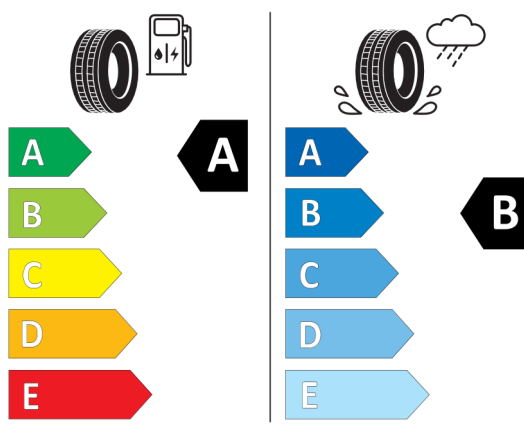

BRIDGESTONE 61730000

185/65 R15 88 H C1