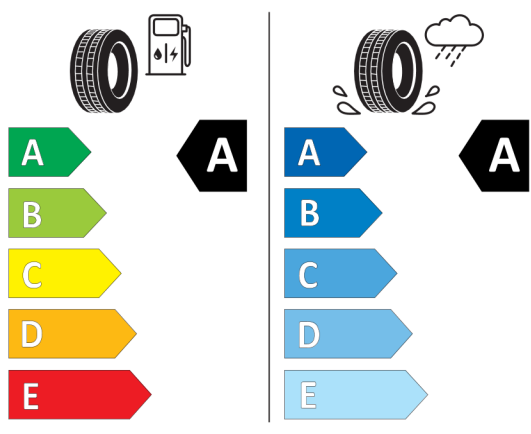

KONFIGURACJA DACIA DUSTER

Data utworzenia: 02 / 03 / 2024

Niezmierzony układ przód/tył

Continental 0311800

215/60 R 17 96 H C1