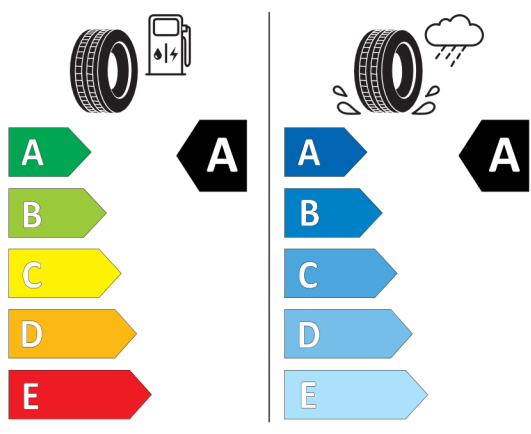

KONFIGURACJA DACIA DUSTER

Data utworzenia: 02 / 04 / 2024

Niezmierzony układ przód/tył

Continental 0311800

215/60 R 17 96 H C1